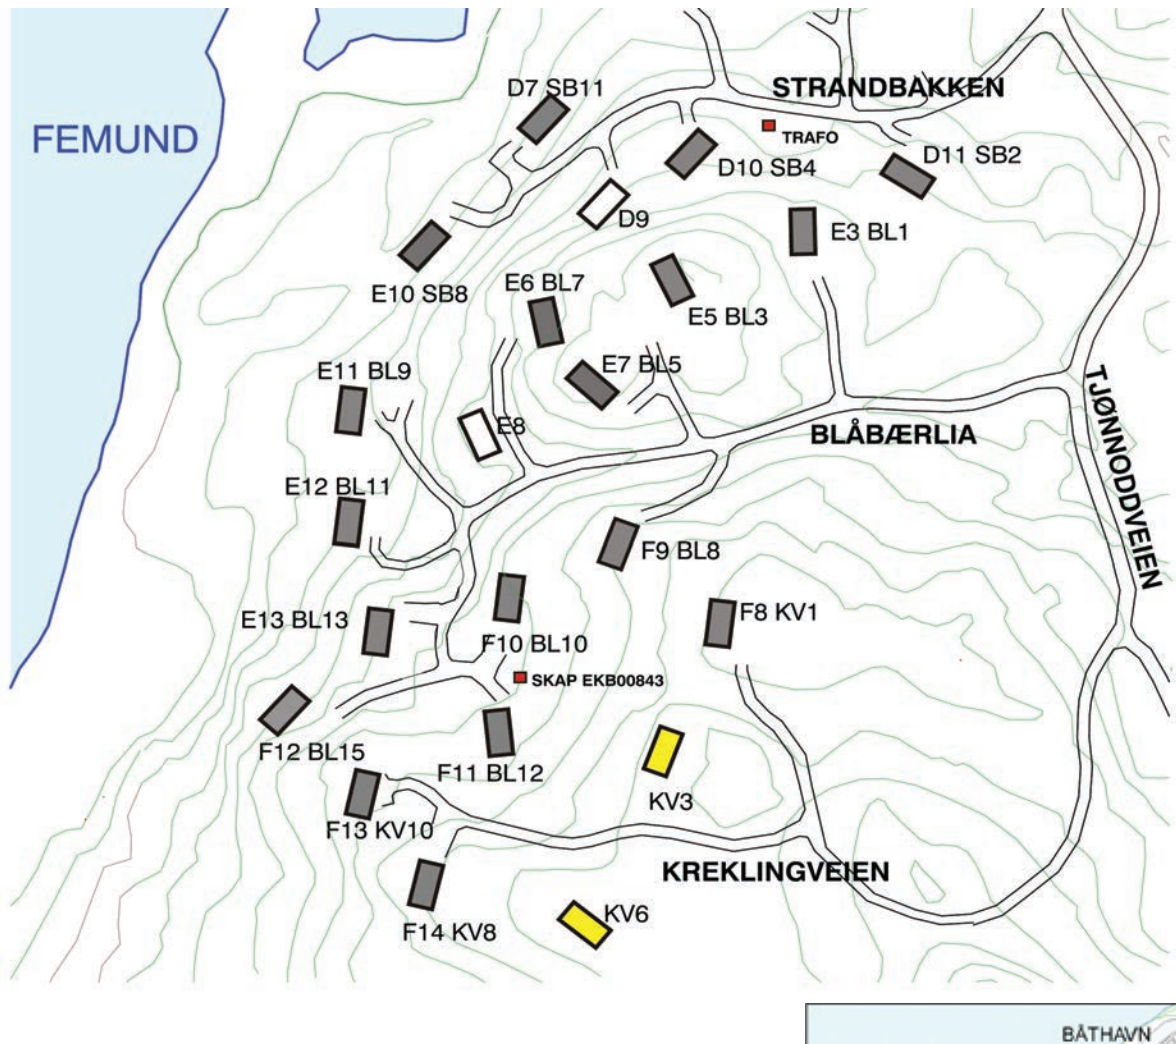

Femund - Tjønnoddenhytteområde

Sommeren 2020 er det byggestart på tomtene:

KV3 = Kreklingveien 3, 2446 Elgå

KV& = Kreklingveien 6, 2446 Elgå